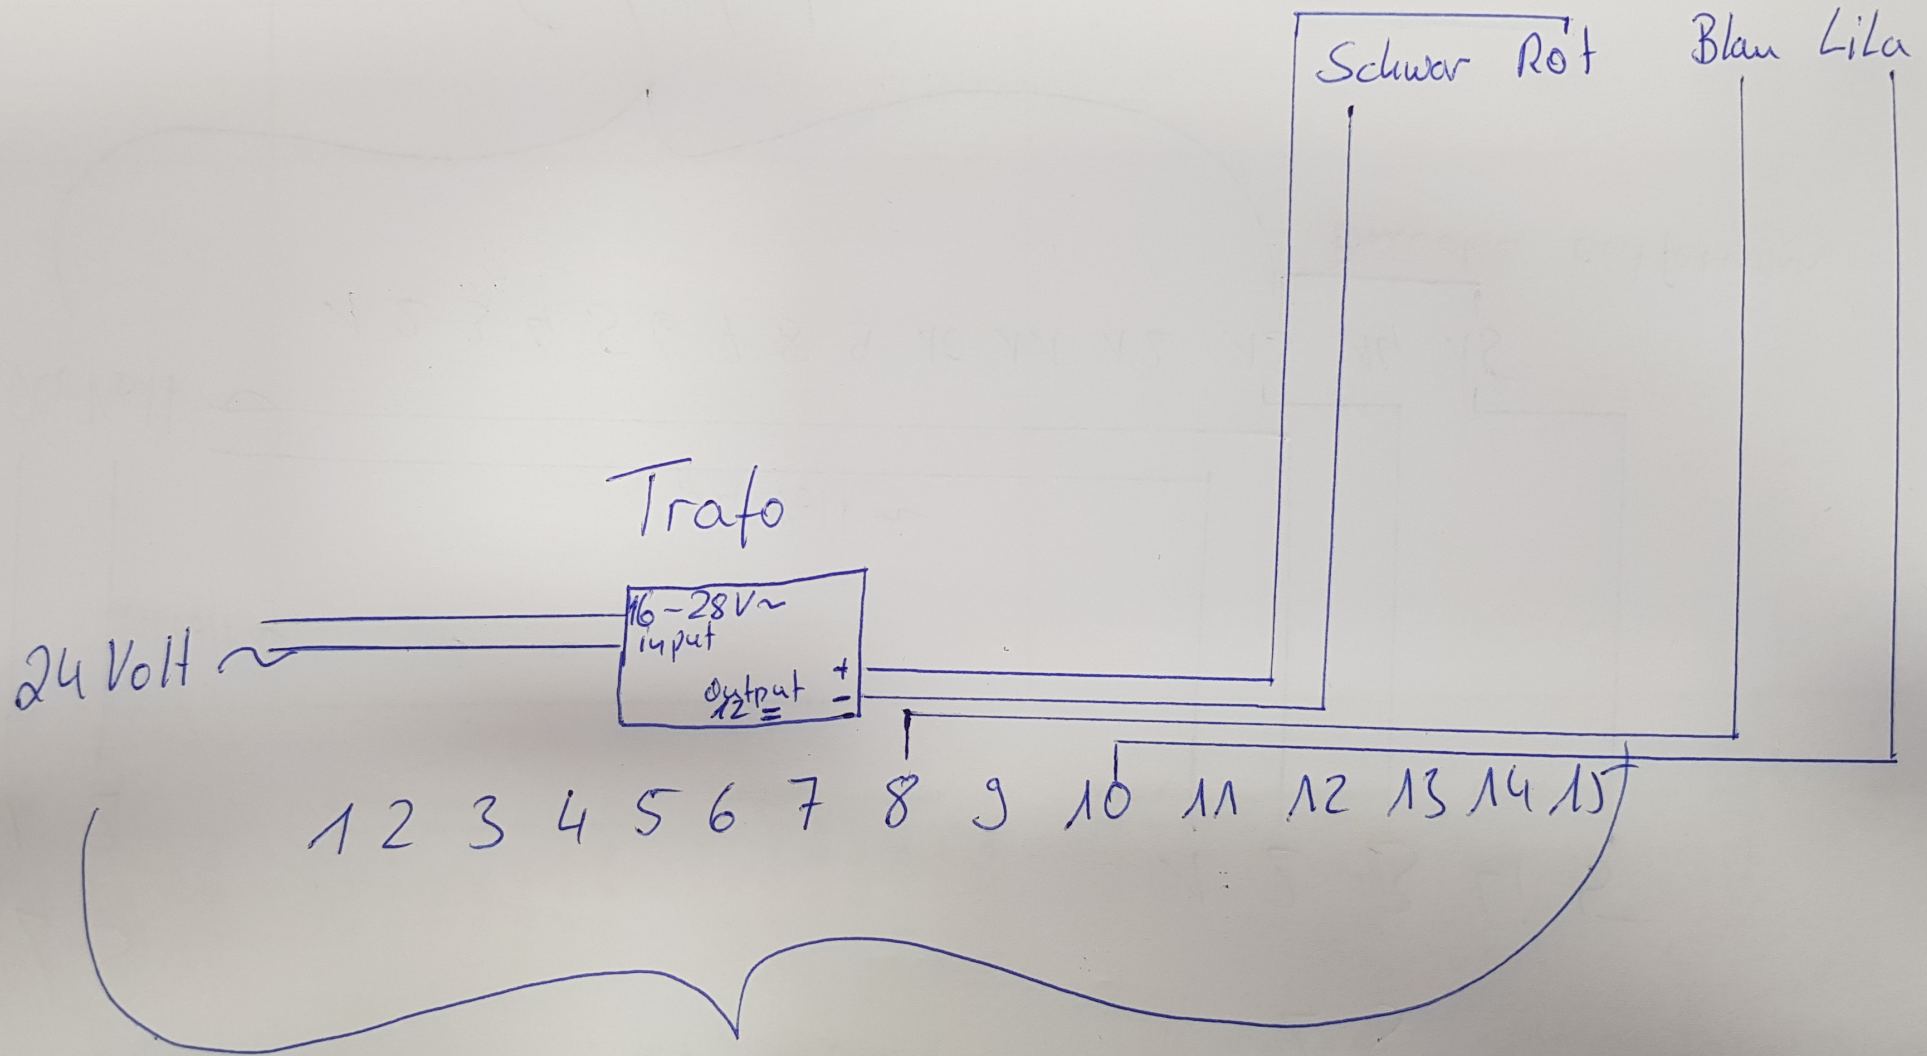

# Code Schalter

Schiebetor